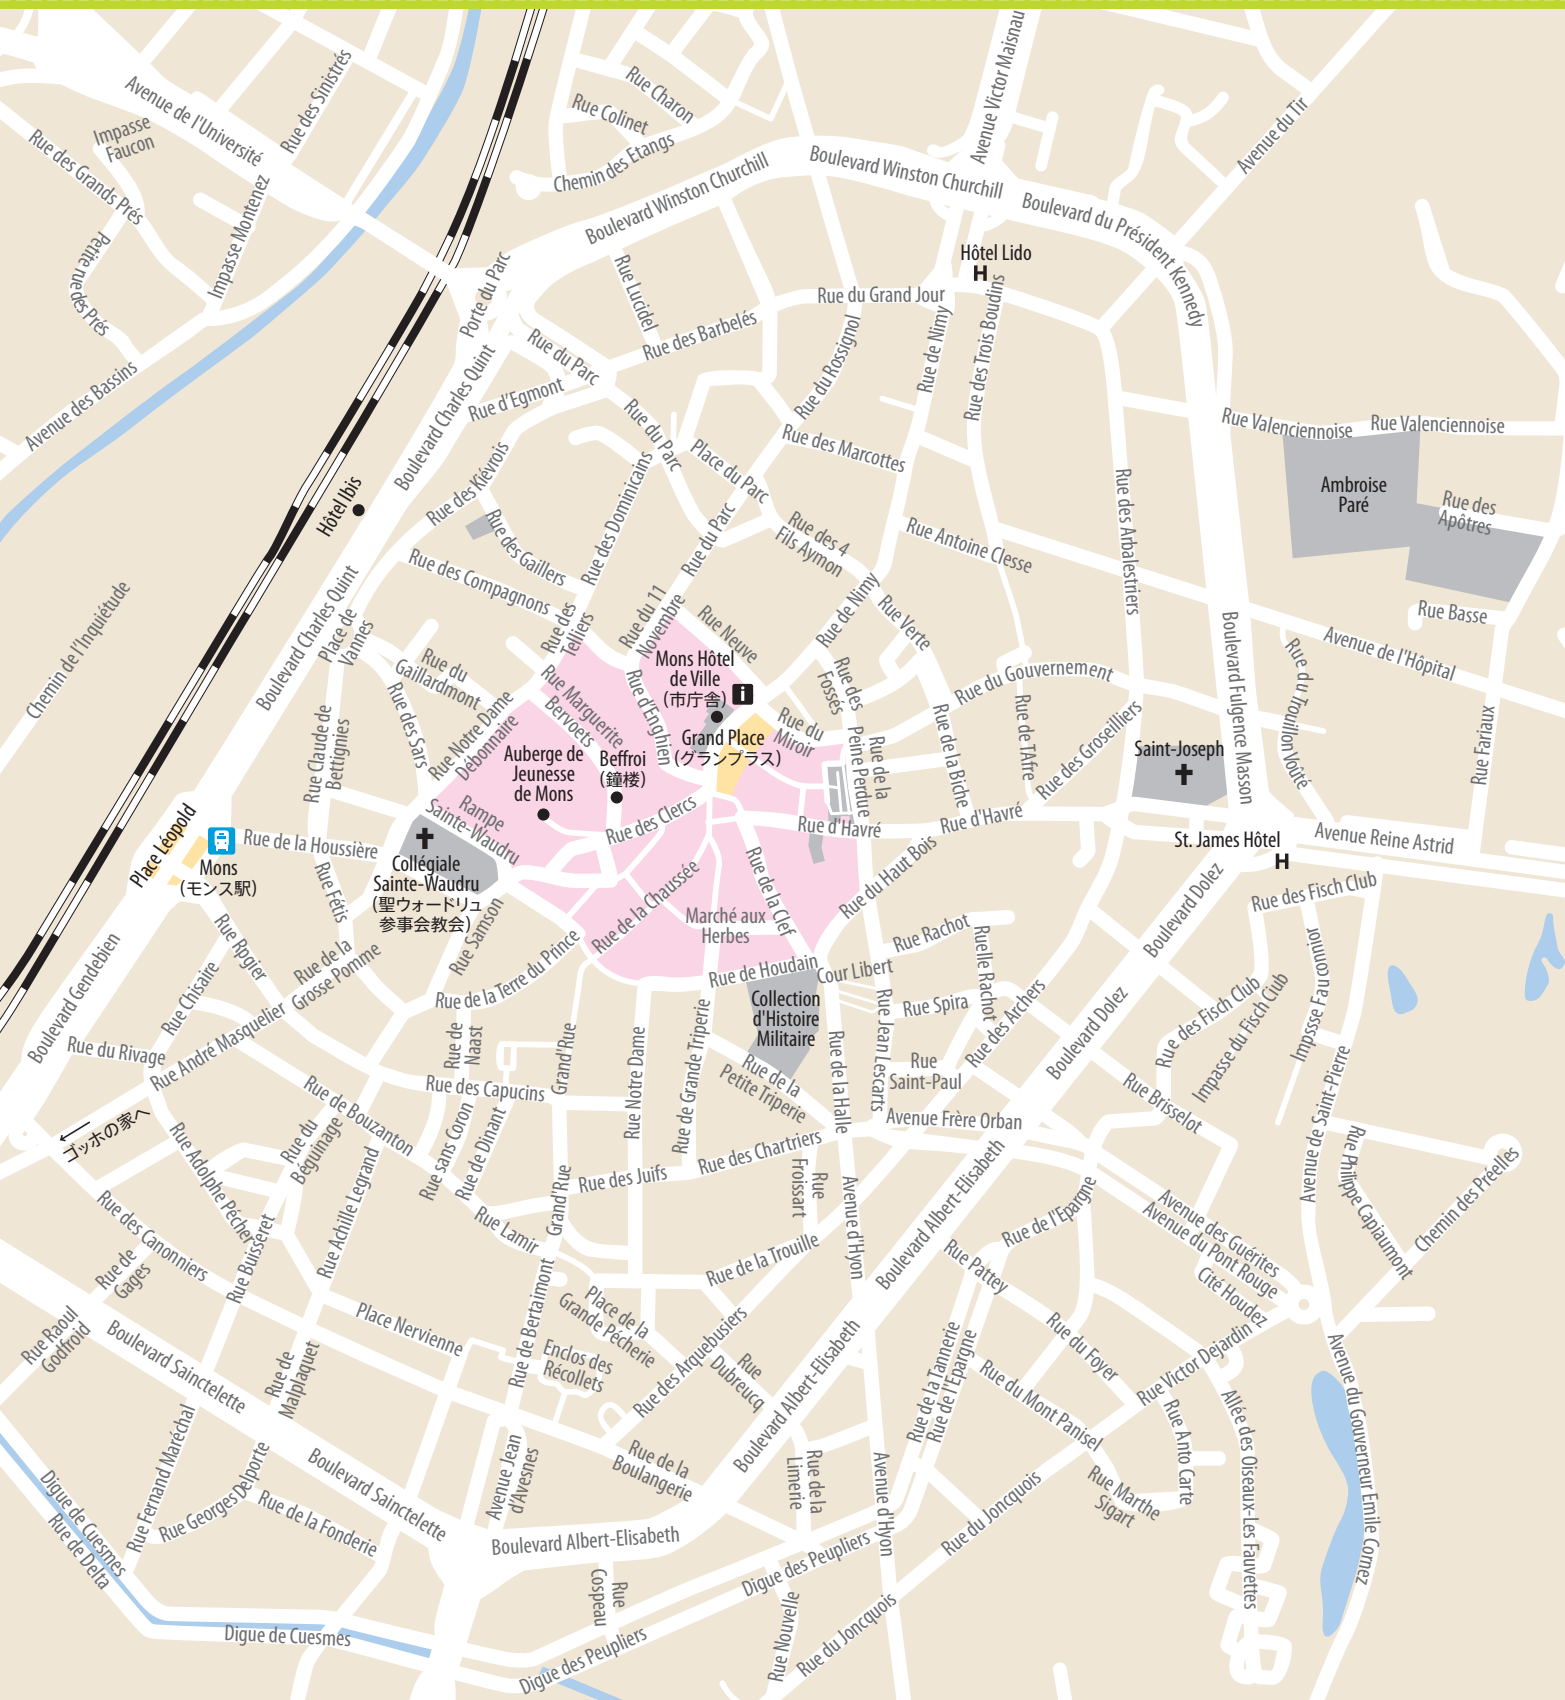

Mons モンス

500ft
100m

凡例

- 主要な駅
- その他の駅
- インフォメーション
- 教会
- ホテル
- 町の中心部
- 広場など
- 緑地・公園など